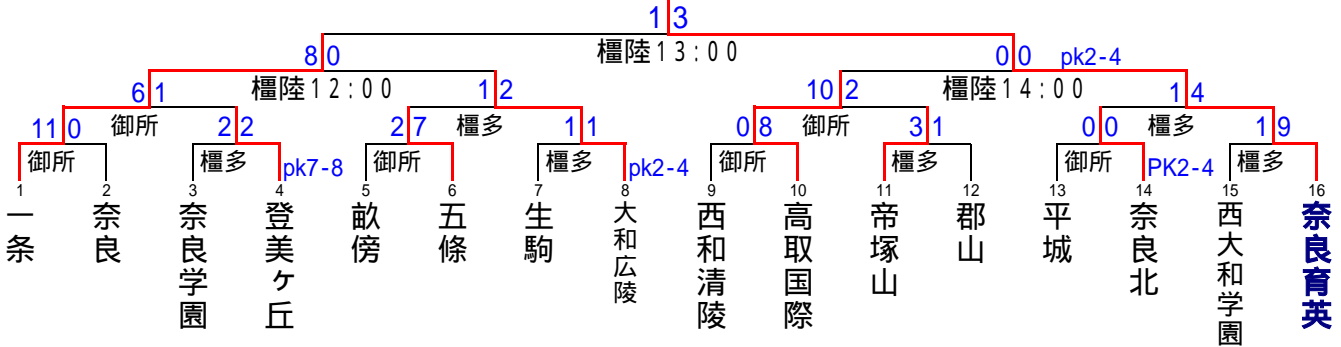

第86回全国高校サッカー - 選手権大会奈良大会

日程: 予選トーナメント 1回戦 10/7(日)、2回戦 10/14(日)
決勝ト - ナメント 1回戦 10/21(日)、準々決勝 10/28(日)、準決勝 11/3(土)、決勝 11/11(日)

試合会場: 10/7(日) 奈良大附属(奈大)、西和清陵(西和)
10/14(日) 西の京(西京)、畝傍(畝傍)、平城(平城)、登美ヶ丘(登美)
10/21(日) 御所市民運動公園G(御所)(雨天時 高取国際)、橿原運動公園多目的G(橿多)(雨天時 橿原)
10/29(日) 御所市民運動公園G(御所)(雨天時 高取国際)、橿原運動公園多目的G(橿多)(雨天時 大和広陵)
11/3(土) 県立橿原公苑陸上競技場(橿陸)
11/11(日) 県立橿原公苑陸上競技場(橿陸)

試合時間: 予選トーナメント、決勝ト - ナメント1回戦 10:00 11:45 13:30 15:15
準々決勝、準決勝 12:00 14:00、決勝 13:00

シ - ド校: 4シ - ド 一条、奈良育英、女子大附、大和広陵、8シ - ド 平城、郡山、畝傍、登美ヶ丘
国体シード 帝塚山、奈良育英、法隆寺国際、一条

決勝ト - ナメント【1回戦 10/21(日)、準々決勝 10/28(日)、準決勝 11/3(土)、決勝 11/11(日)】

奈良育英 (3年ぶり14回目)