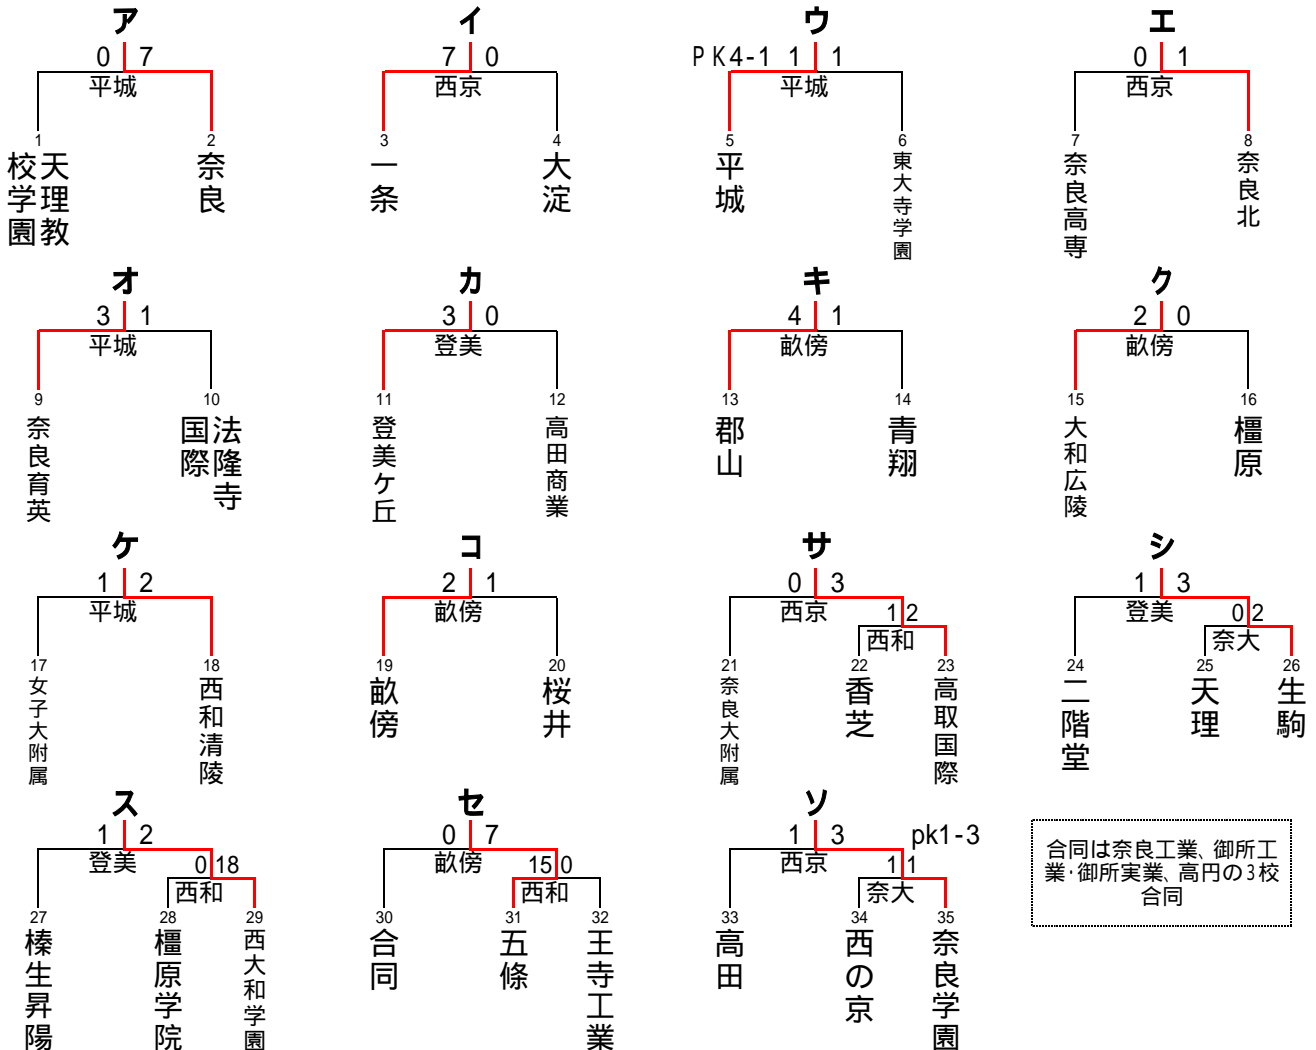

予選ト - ナメント(1回戦 10/8(日)、2回戦 10/15(日))

合同は奈良工業、御所工業、御所実業、高円の3校合同