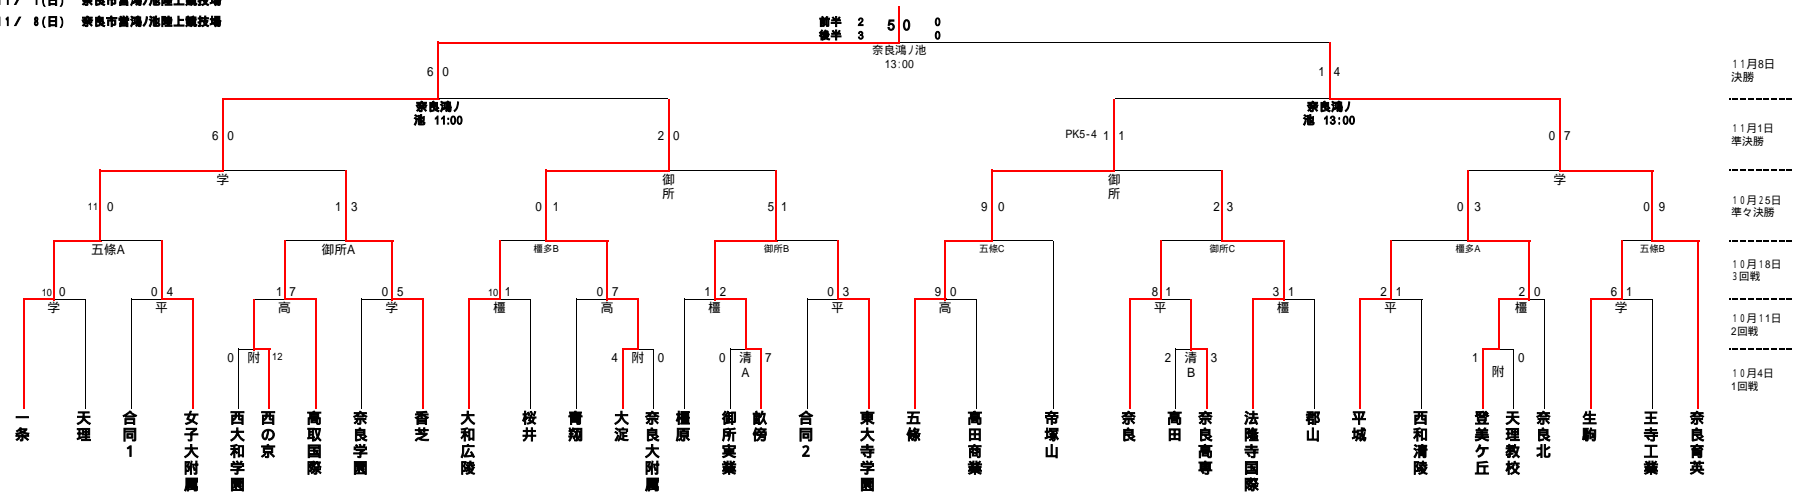

第88回全国高等学校サッカー - 選手権大会奈良大会

2009/11/8 現在

【日程、会場】

1回戦 10/4(日)、2回戦 10/11(日)、3回戦 10/18(日)

準々決勝 10/25(日)、準決勝 11/1(日)、決勝 11/8(日)

10/4(日) 奈良大附属(附)、西和清陵(清)

10/11(日) 奈良学園(学)、橿原(橿)、平城(平)、高取国際(高)

10/18(日) 橿原運動公園多目的G(橿多)(雨天時 大和広陵(広))、五條市上野公園多目的G(五條)

御所市民運動公園G(御所)(雨天時 高取国際(高))

10/25(日) 御所市民運動公園G(御所)(雨天時 欽傍(欽))、奈良学園G(学)

11/1(日) 奈良市普鴻/池陸上競技場

11/8(日) 奈良市普鴻/池陸上競技場

【試合開始時刻】

1回戦 10:00 11:45 13:30 A)10:00 B)12:30

2回戦 10:00 11:45 13:30 15:15

3回戦 A)11:00 B)13:00 C)15:00

準々決勝 11:00 13:00

準決勝 11:00 13:00

決勝 13:00

4シード 一条、奈良育英、五條、東大寺学園

8シード 香芝、大和広陵、郡山、平城

合同1は、高円・奈良情報商業

合同2は、二階堂・棲生昇陽