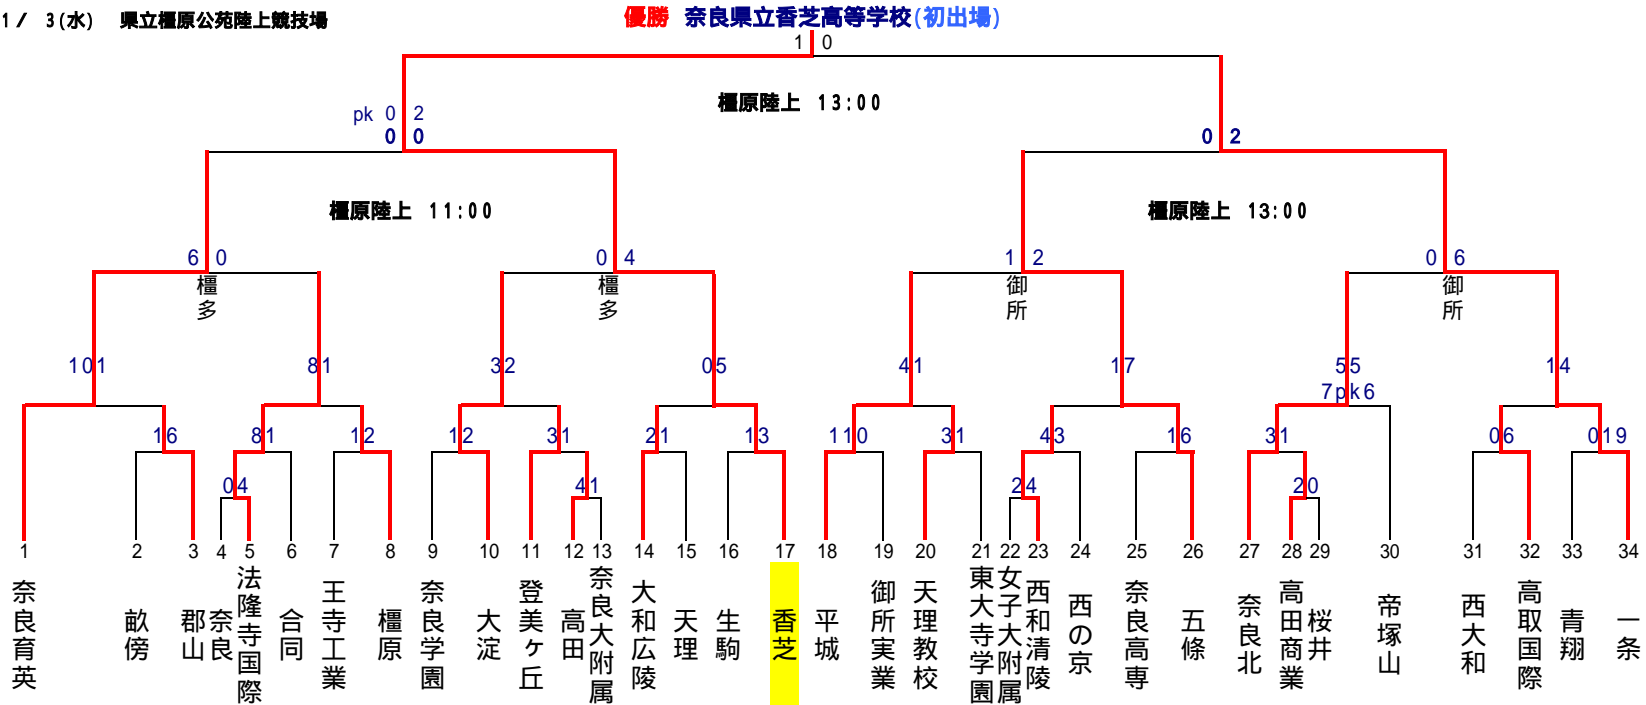

# 第89回全国高等学校サッカー - 選手権大会奈良大会

【試合開始時刻】

1回戦	10:00	11:45	13:30	15:15
2回戦	10:00	11:45	13:30	15:15
3回戦	10:00	11:45	13:30	15:15
準々決勝	11:00	13:00		
準決勝	11:00	13:00		
決勝	13:00			

【日程、会場】

1回戦 10/3(日)、2回戦 10/10(日)、3回戦10/17(日)  
 準々決勝 10/24(日)、準決勝10/31(日)、決勝11/3(水)

4シード 奈良育英、一条、平城、香芝  
 8シード 奈良学園、五条、奈良北、橿原

11月3日  
決勝

10月31日  
準決勝

10月24日  
準々決勝