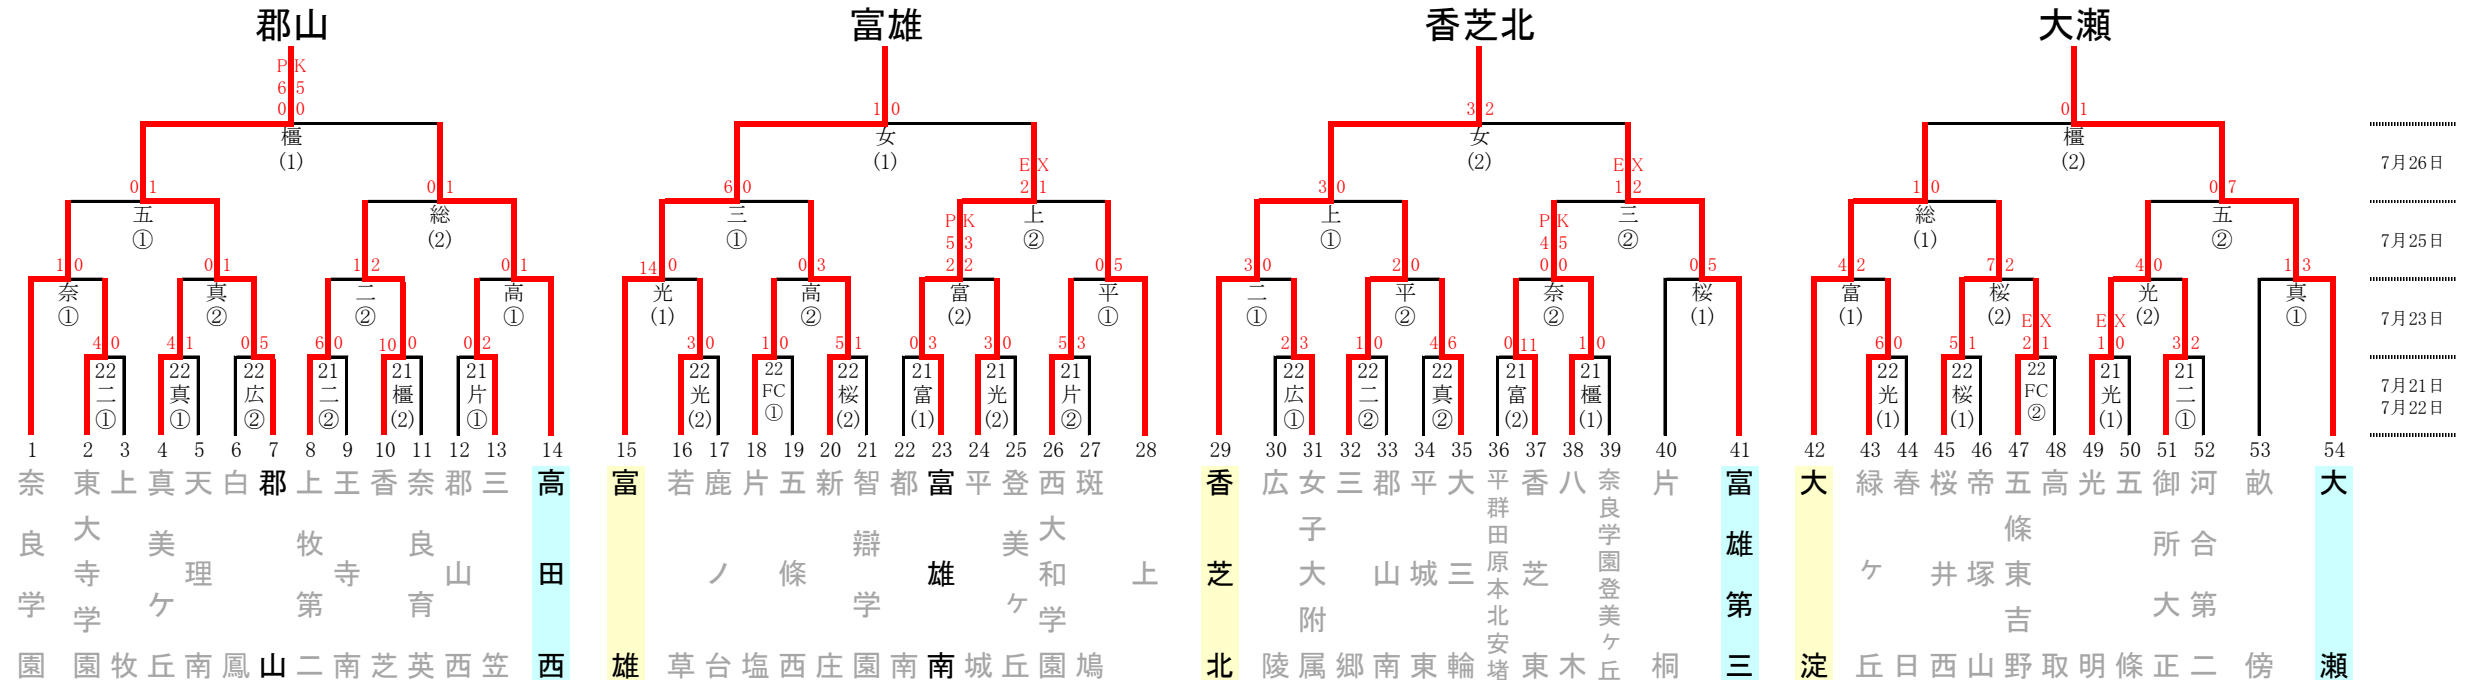

第68回奈良県中学校総合体育大会サッカーの部

【リーグ戦】

	郡山	富雄	香芝北	大瀬
郡山		● 1-6	● 1-2	● 1-2
富雄	● 1-6		△ 0-0	● 1-2
香芝北	○ 2-1	△ 0-0		△ 0-0
大瀬	○ 2-1	○ 2-1	△ 0-0	

※組み合わせ

- (第1節) A - D   B - C
- (第2節) A - C   B - D
- (第3節) A - B   C - D

【日程・会場】

○トーナメント

- 7月21日(金) 1回戦: 光 明【光】 富雄南【富】 片 桐【片】 上牧第二【二】 橿原公苑陸上競技場【橿】
- 7月22日(土) 1回戦: 光 明【光】 広 陵【広】 真美ヶ丘【真】 上牧第二【二】 桜井西【桜】 県フットボールセンター【FC】
- 7月23日(日) 2回戦: 光 明【光】 平城東【平】 富雄南【富】 奈良学園【奈】 真美ヶ丘【真】 上牧第二【二】 高田西【高】 桜井西【桜】
- 7月25日(火) 3回戦: 五條上野【五】 高田総合【総】 富雄第三【三】 上【上】 ※21日・22日・23日の予備として24日
- 7月26日(水) 4回戦: 橿原公苑陸上競技場【橿】 女子大附属【女】 ※25日・26日の予備として27日

○リーグ戦

- 7月28日(金) 第1節: ならでんフィールド(奈良市鴻池陸上競技場)【な】 ※28日・29日の予備として30日
- 7月29日(土) 第2・3節: 新庄健民【健】 新庄新町【新】 (高田西・新庄健民クレー) ※( )内は雨天時会場

【試合時間】

- ○トーナメント1回戦 第1試合① 9:30~ 第2試合② 11:15~ 第1試合(1)10:00~ 第2試合(2)11:45~
- ○トーナメント2回戦 第1試合① 9:30~ 第2試合② 11:15~ 第1試合(1)10:00~ 第2試合(2)11:45~
- ○トーナメント3回戦 第1試合① 9:30~ 第2試合② 11:15~ 第1試合(1)10:00~ 第2試合(2)11:45~
- ○トーナメント4回戦 第1試合(1)10:00~ 第2試合(2)11:45~
- ○リーグ戦 第1節 【な】第1試合① 9:30~ 第2試合② 11:00~
- ○リーグ戦 第2節 【健】/【新】第1試合① 10:00~ 第3節 【健】/【新】第2試合② 15:00~

【トーナメント】

【第1シード】 奈良学園   【第2シード】 富雄   【4シード】 香芝北・大淀   【8シード】 大瀬・高田西・上・富雄第三