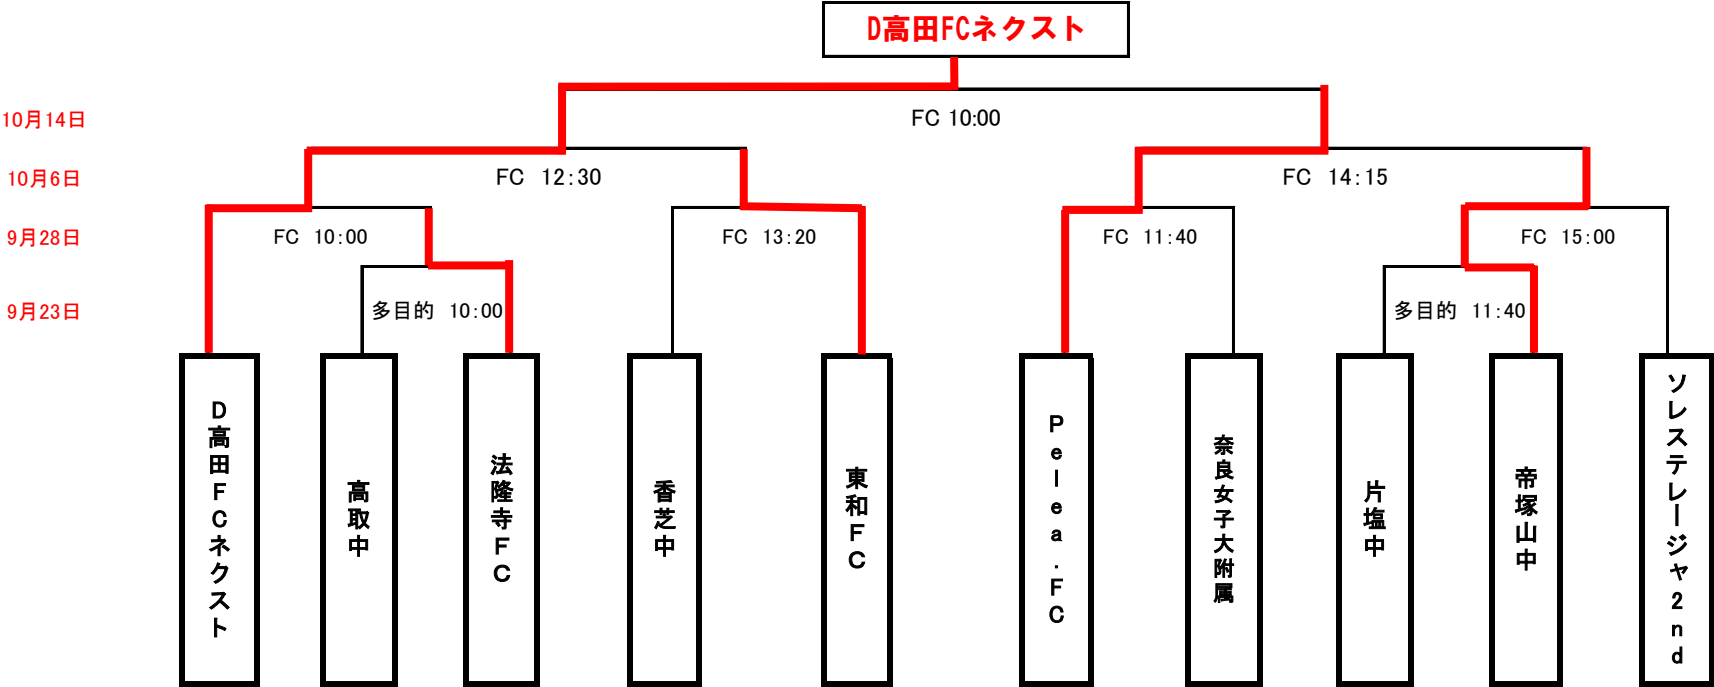

2019年度 天スタ杯/NFA スーパーカップチャレンジ

	1位	2位	3位	4位	5位
A	D高田FCネクスト	片塩中	ポルベニルカシハラ2nd	ジュエルスFC	/
B	ソレステレージャ2nd	高取中	平群中	大三輪中	/
C	Pelea.FC	法隆寺FC	香芝東中	白鳳中	桜井西中
D	東和FC	帝塚山中	八木中	ソレステレージャ3rd	/
E	香芝中	奈良女子大附属	大淀中	香芝北中	/

2019年度 天スタ杯/NFAスーパーカップ チャレンジ