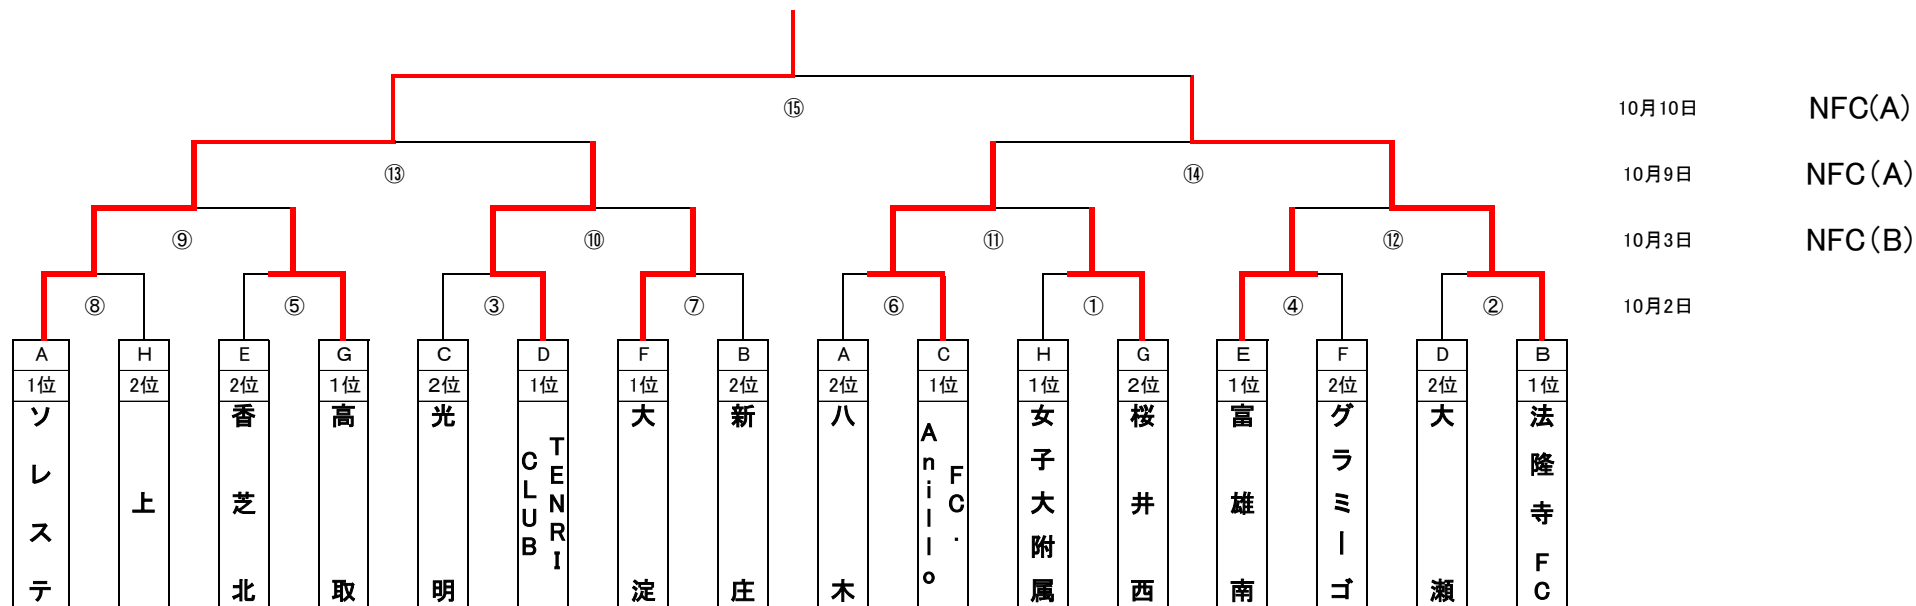

2021年度 天スタ杯/NFAスーパーカップ チャレンジ

【トーナメント】

ソレステレージャ奈良2002

組	1位	2位	3位
A	ソレステレージャ奈良2002	八木中学校	奈良学園
B	法隆寺FC 2nd	新庄中学校	片桐中学校
C	FC. Anillo	光明中学校	片塩中学校
D	TENRI CLUB	大瀬中学校	郡山中学校
E	富雄南中学校	香芝北中学校	御所・大正中学校
F	大淀中学校	グラミーゴ三笠	大三輪中学校
G	高取中学校	桜井西中学校	東和FC
H	女子大附属中学校	上中学校	上牧第二・斑鳩・広陵 香芝中学校