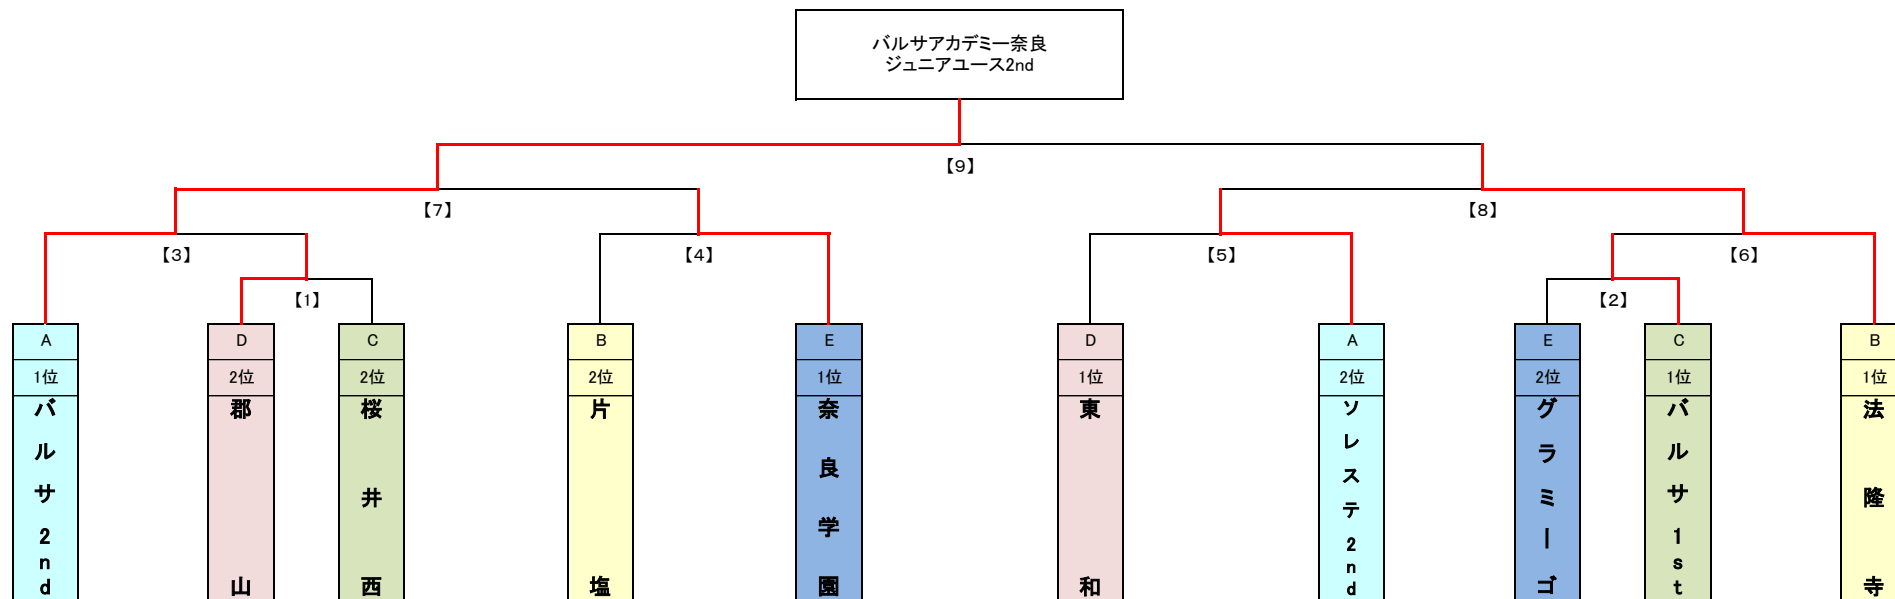

2022年度 天スタ杯/NFAスーパーカップ チャレンジ

組	1位	2位	3位	4位	5位
A	パルサ2nd	ソレステ2nd	奈良女子大附属	帝塚山	
B	法隆寺FC	片塩	香芝	FC GOLEIRO	
C	パルサ1st	桜井西	富雄南	斑鳩	
D	東和FC	郡山	大淀	八木	上牧・王寺南
E	奈良学園	グラミーゴ三笠	D大和ネクスト	高取	広陵・上牧第2