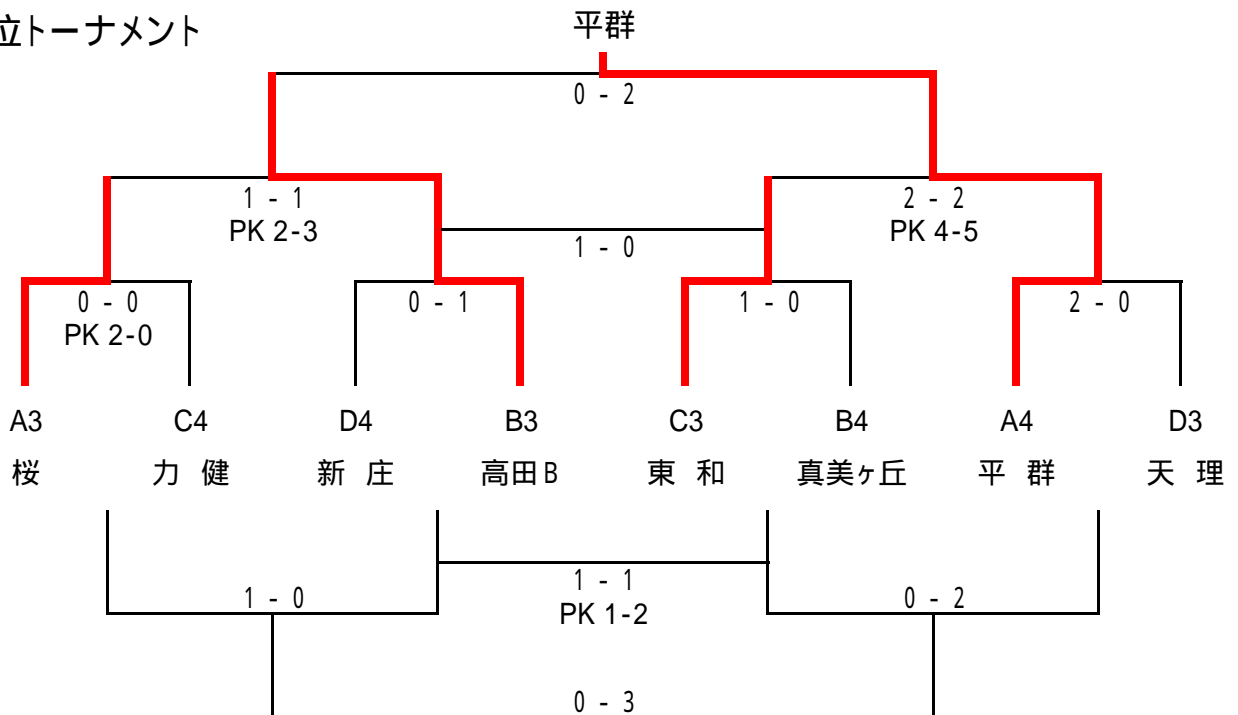

第1回奈良県小学生8人制サッカー大会

組合せ表

2日目

平成16年2月22日

上位トーナメント

1位 五條牧野 2位 アスベガス生駒 3位 YMCA 4位 三碓 5位 郡山 6位 俵口ファルコン 7位 高田A 8位 富雄

下位トーナメント

9位 平群 10位 高田B 11位 桜 12位 東和 13位 天理 14位 力健 15位 真美ヶ丘 16位 新庄