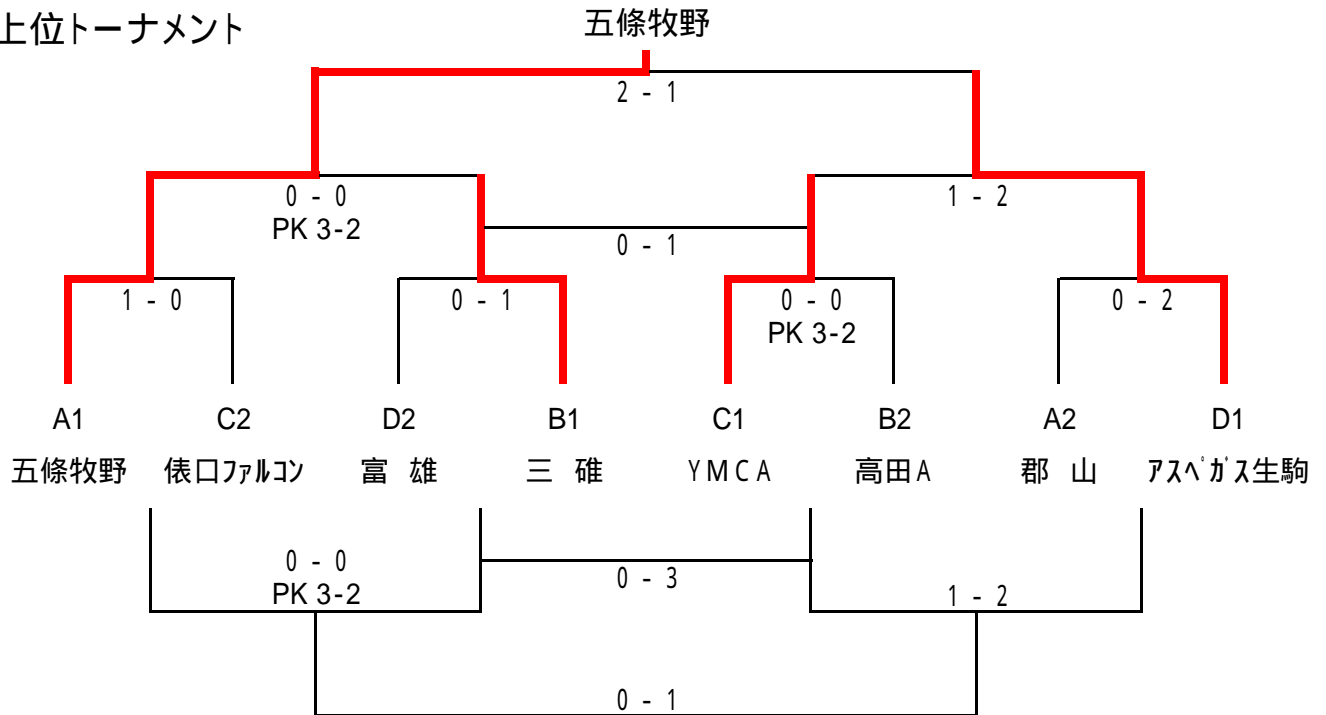

第1回奈良県小学生8人制サッカー大会

組合せ表

2日目

平成16年2月22日

上位トーナメント

1位 五條牧野 2位 アスベガス生駒 3位 YMCA 4位 三碓 5位 郡山 6位 俵口ファルコン 7位 高田A 8位 富雄

下位トーナメント

9位 平群 10位 高田B 11位 桜 12位 東和 13位 天理 14位 力健 15位 真美ヶ丘 16位 新庄